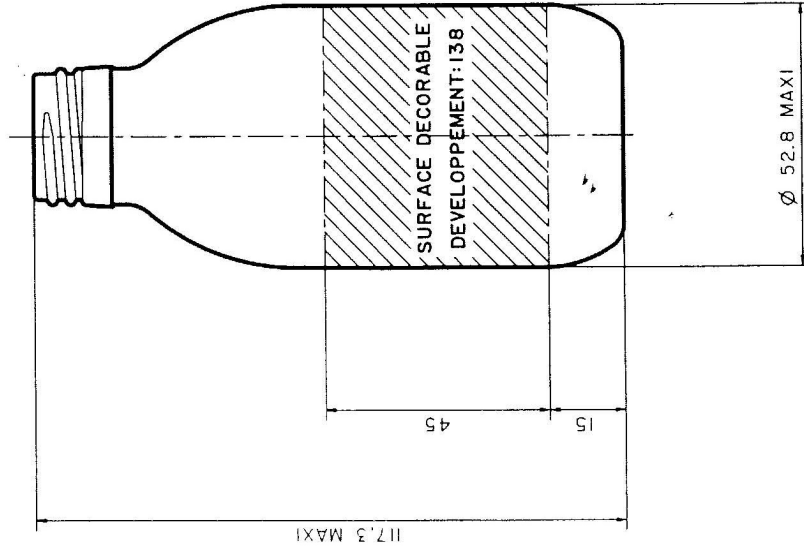

VERRE PLASTIFIE

BARRETTES

VERRE NU

Enterglass line s.p.a.

Sirop alpha 125ml

Peso (g)

82

Capacità (cc)

125

Tipo Bocca

P.28

Colore

bianco/giallo