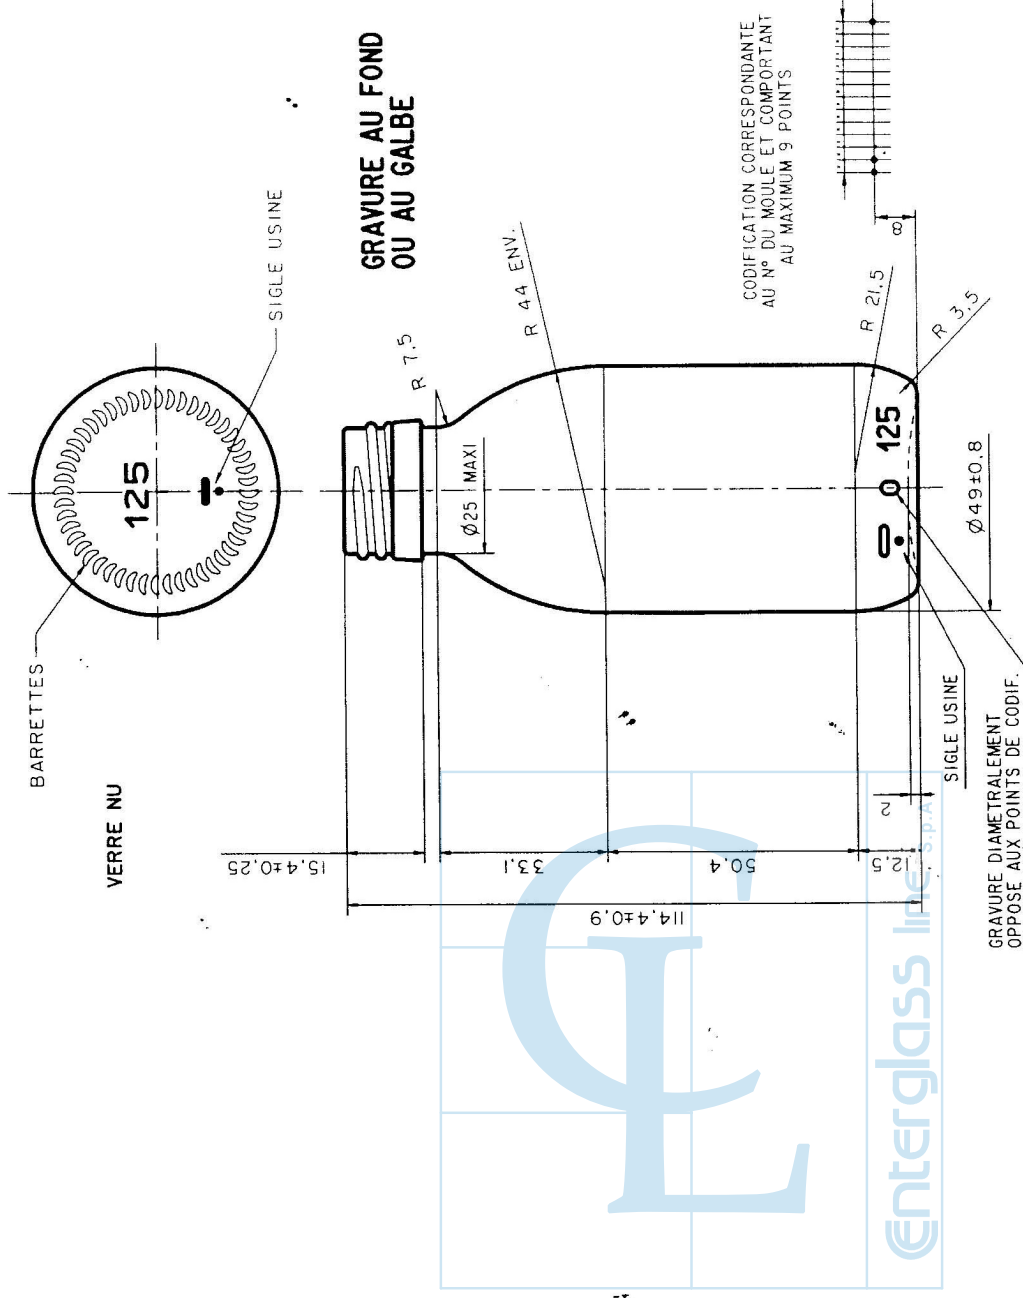

VERRE PLASTIFIE

BARRETTES

VERRE NU

Enterglass line s.p.a.

Sirop alpha 125ml

Peso (g)

82

Capacità (cc)

125

Tipo Bocca

P.28

Colore

bianco/giallo